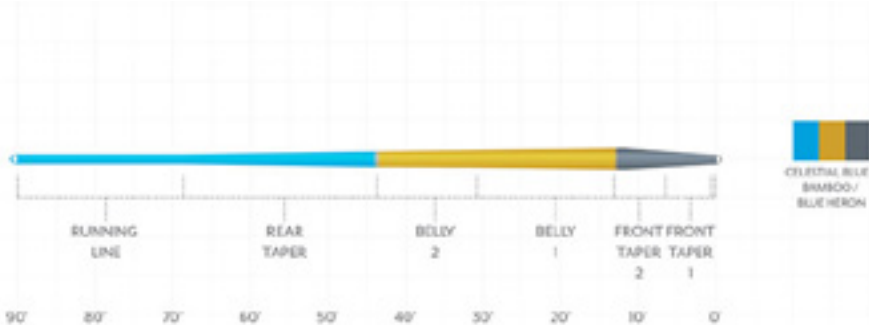

ART.	DESCRIPCION	HEAD LENGTH	TOTAL LENGTH	HEAD WEIGHT	GRAIN WEIGHT
3291400030002	AMPLITUDE SMOOTH TROUT WF-2-F	64.0'/19,5m	90.0'/27,4m	170gr	80gr/5,2g
3291400030003	AMPLITUDE SMOOTH TROUT WF-3-F	64.0'/19,5m	90.0'/27,4m	195gr	100gr/6,5g
3291400030004	AMPLITUDE SMOOTH TROUT WF-4-F	66.0'/20,1m	90.0'/27,4m	240gr	120gr/7,8g
3291400030005	AMPLITUDE SMOOTH TROUT WF-5-F	68.0'/20,7m	90.0'/27,4m	300gr	140gr/9,1g
3291400030006	AMPLITUDE SMOOTH TROUT WF-6-F	70.0'/21,3m	90.0'/27,4m	340gr	160gr/10,4g