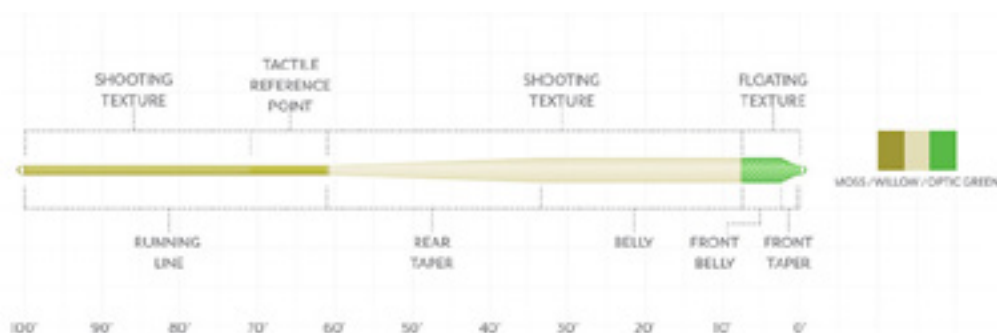

ART.	DESCRIPCION	HEAD LENGTH	TOTAL LENGTH	HEAD WEIGHT	GRAIN WEIGHT
3291400010004	AMPLITUDE ANADRO WF-4-F	60.0'/18,3m	100.0'/30,5m	280gr	150gr/9,7g
3291400010005	AMPLITUDE ANADRO WF-5-F	60.0'/18,3m	100.0'/30,5m	325gr	175gr/11,3g

ART.	DESCRIPCION	HEAD LENGTH	TOTAL LENGTH	HEAD WEIGHT	GRAIN WEIGHT
3291400020003	AMPLITUDE MPX WF-3-F	32.0'/9,6m	90.0'/27,4m	120gr	110gr/7,1g
3291400020004	AMPLITUDE MPX WF-4-F	34.0'/10,2m	90.0'/27,4m	140gr	130gr/8,5g
3291400020005	AMPLITUDE MPX WF-5-F	36.0'/10,8m	90.0'/27,4m	175gr	150gr/9,7g
3291400020006	AMPLITUDE MPX WF-6-F	38.0'/11,4m	90.0'/27,4m	210gr	175gr/11,3g