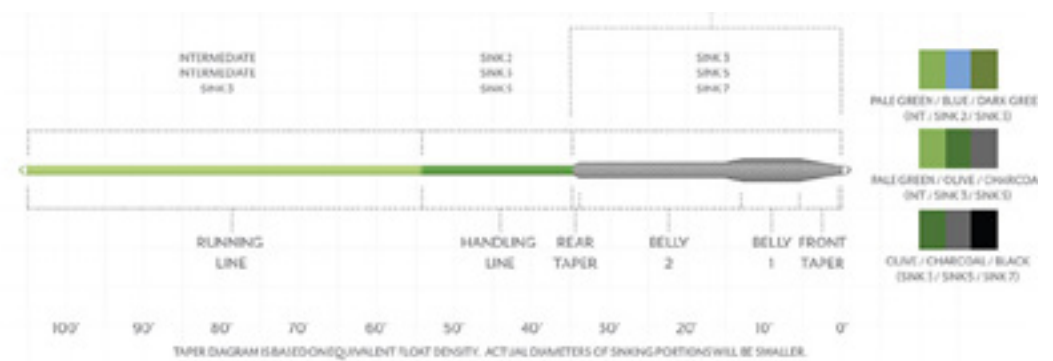

ART.	DESCRIPCION	HEAD LENGTH	TOTAL LENGTH	SINK RATES	GRAIN WEIGHT
3291400070006	SONAR TITAN 3D I/S2/S3 WF-6-S	33.5'/10,2m	105.0'/32,0m	1-3 IPS	210gr/13,6g
3291400070008	SONAR TITAN 3D I/S2/S3 WF-8-S	33.5'/10,2m	105.0'/32,0m	1-3 IPS	280gr/18,2g